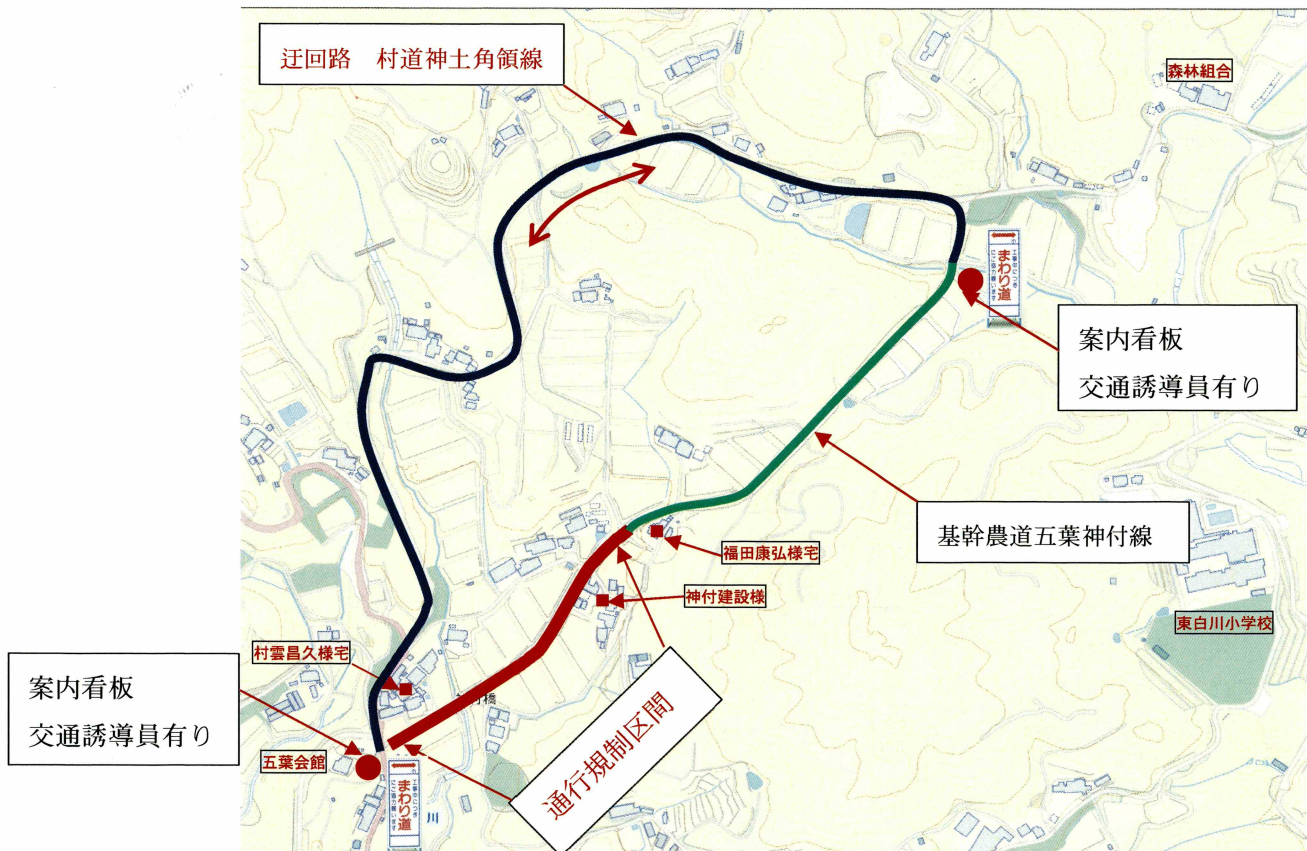

通行止めのお知らせ

日々、建設工事等にご理解・ご協力を頂き、厚くお礼申し上げます。

基幹農道五葉・神付線舗装修繕工事（舗装工事）の実施にあたり、下記の通り通行止めが生じるため、ご連絡申し上げます。

何卒ご理解ご協力のほど、よろしくお願い致します。

記

【工事】場所 東白川村神土神付 村雲昌久様宅前から福田康弘様宅裏まで

内容 基幹農道五葉・神付線舗装修繕工事（舗装工事）のため

【通行規制】期間 令和6年9月23日～令和6年11月8日（47日間）

（但し、早期に工事が終了した時点で解放します。）

時間 午前9時00分から午後5時まで

内容 全面通行止め

但し、夜間、日曜日、規制時間外は通行できます。

迂回路 村道神土角領線

ご不明な事項は、施工会社へお問い合わせ下さい。

発注者 東白川村役場

施工者 岐阜県加茂郡東白川村神土4548番地5